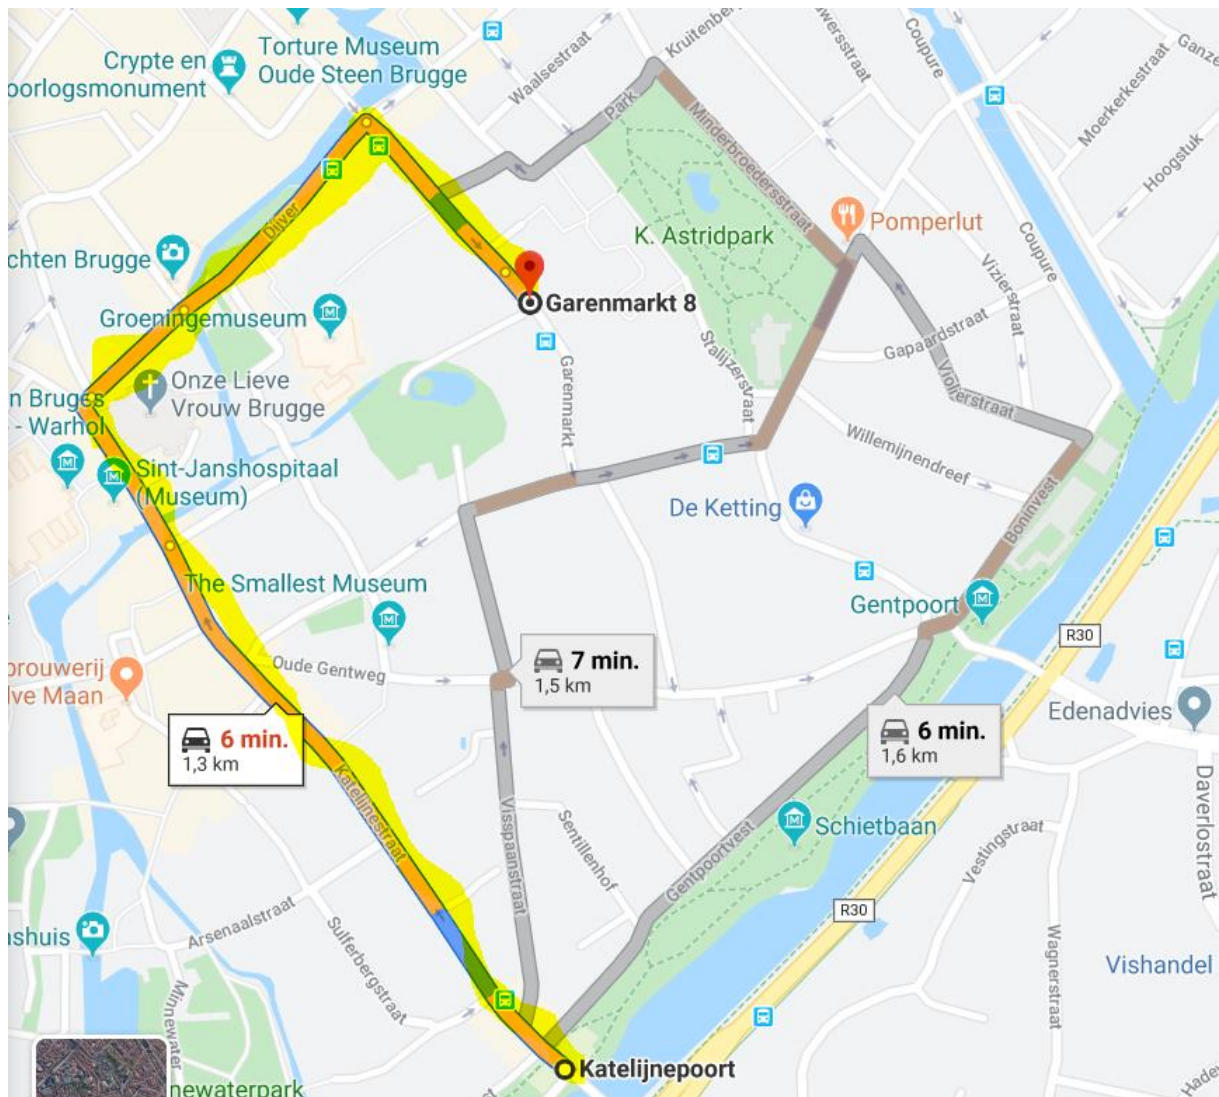

Kom je met de fiets via de Gentpoort Brugge binnen ?

- Neem aan de Gentpoort de Gentpoortstraat;
- Op het plein bij slagerij Maertens naar links naar de Nieuwe Gentweg in;
- Neem de eerste straat rechts, u bent reeds op de Garenmarkt;
- De poort van de school bevindt zich links;
- Rij door tot aan de fietsenstalling;
- De sporthal bevindt zich op einde van de weg (voorbij de fietsenstalling).

## Wegomlegging

Kom je met de wagen ?

De gele route op de kaart via de Katelijnestraat is momenteel niet bruikbaar wegens werken in de Katelijnestraat.

Wel kan je de twee andere alternatieven op de kaart nemen, zeker als je de stad een beetje gewoon bent.

Een ander goed alternatief is de stad via 't Zand binnenrijden, de Zuidzandstraat inrijden en zo via de Steenstraat naar de Markt rijden. Vervolgens ga je via de Wollestraat en de Eekhoutstraat naar de Garenmarkt en kom je bij de school aan.

De poort van de school bevindt zich rechts – rij door tot aan de fietsenstalling. De sporthal bevindt zich op einde van de weg (voorbij de fietsenstalling).

U rijdt de school binnen via deze poort en de 'tunnel'.